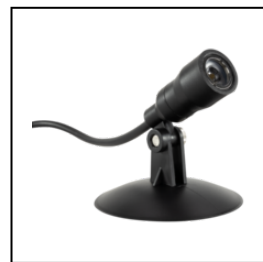

LED AUSSENSTRAHLER SET AQUA SPOT MIT ERDSPIESS 3 X 1 W, SCHWARZ

AQUA SPOT SET

Art. Nr.
2700003110

EAN
4048599108895

Typ
KM0907WS-3

STRAHLER, LEUCHTEN & ARMATUREN

- BAUART - flexible Außen- und Unterwasserbeleuchtung für Garten und Teiche, ideal als Beleuchtung von Bäumen und Pflanzen, Abmessung (LxBxH): 70 mm x 32 mm x 85 mm
- EFFIZIENT - helle Leuchtkraft von 210 lm in warmweißem Licht für eine optimale Beleuchtung
- LANGLEBIG - sparsame, nachhaltige Technologie mit LED's für ca. 40.000 h Betriebsstunden
- SCHUTZART IP44: geeignet für innen & außen
- KOMPLETT - inklusive Anschlussleitung mit einer Kabellänge von ca. 2,00 m zum Einstecken in eine übliche Steckdose, Verbindungskabel, Standfüße und Erdspieße