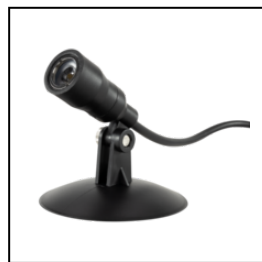

LED AUSSENSTRAHLER SET AQUA SPOT MIT ERDSPIESS 3 X 1 W, SCHWARZ

AQUA SPOT SET

Art. Nr.
2700003110

EAN
4048599108895

Typ
KM0907WS-3

STRAHLER, LEUCHTEN & ARMATUREN

- BAUART - flexible Außen- und Unterwasserbeleuchtung für Garten und Teiche, ideal als Beleuchtung von Bäumen und Pflanzen, Abmessung (LxBxH): 70 mm x 32 mm x 85 mm
- EFFIZIENT - helle Leuchtkraft von 210 lm in warmweißem Licht für eine optimale Beleuchtung
- LANGLEBIG - sparsame, nachhaltige Technologie mit LED's für ca. 40.000 h Betriebsstunden
- SCHUTZART IP44: geeignet für innen & außen
- KOMPLETT - inklusive Anschlussleitung mit einer Kabellänge von ca. 2,00 m zum Einstecken in eine übliche Steckdose, Verbindungskabel, Standfüße und Erdspieße