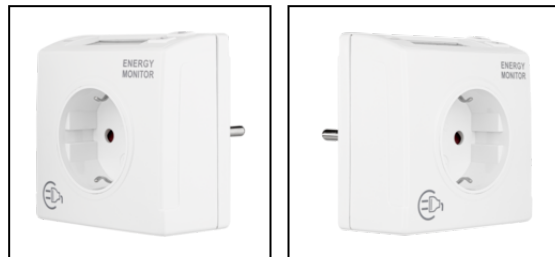

220Z78

ENERGIEMESSGERÄT DIGITAL QUADRATISCH, WEISS

ENERGIEMESSGERÄT KOMPAKT

Art. Nr.
0025810012

EAN
4006341729439

Typ
EMT717ACTL

HOMEComfort & SICHERHEIT

- **PRAKTISCH** - einfaches Messen des Energieverbrauches von elektrischen Geräten wie z.B. Gefriertruhe, Kühlschrank, Küchengeräte, Kaffeemaschinen, Fernseher, Computer, Drucker, Spielekonsolen, etc.
- **ÖKONOMISCH** - ermittelt zuverlässig den Stromverbrauch und hilft effektiv Strom und Geld zu sparen
- **EINFACH** - als Zwischenstecker zum Einstecken in eine übliche Steckdose
- **LANGLEBIG** - kompaktes und stabiles Gehäuse mit LCD-Display, Abmessungen (LxBxH): 76 mm x 76 mm x 75 mm
- **SICHER** - mit erhöhtem Berührungsschutz in der Steckdose und einer hohen Belastbarkeit bis 3.680 W

Leistung	3.680 W
Mit Display	Ja
Mit Schutzkontaktstecker für BE/DE/NL/RU (Typ F)	Ja
Umgebungstemperatur (Betrieb)	0°C – 40°C
Umgebungstemperatur (Lagerung)	0°C - 25°C
Batterietyp System	
Farbe	Weiß
Länge netto mm	76 mm
Breite netto mm	76 mm
Höhe / Tiefe netto mm	75 mm
Gewicht netto gr	115 g
Beschreibung	Das praktische Energiemessgerät in kompakter Bauform mit LCD Display zum einfachen Messen des Energieverbrauches Ihrer elektrischen Geräte wie z.B. Gefriertruhe, Kühlschrank, Küchengeräte, Kaffeemaschinen, Fernseher, Computer, Drucker, Spielekonsolen, etc. Die zuverlässige Ermittlung und Berechnung Ihres Stromverbrauches kann Ihnen helfen effektiv Strom und Geld zu sparen. Das Messgerät punktet durch die einfache Handhabung. Einfach Gerät in eine übliche Steckdose stecken und nach kurzer Zeit Ihren Verbrauch ablesen. Die Steckdose ist zur Sicherheit mit einem erhöhten Berührungsschutz ausgestattet.
Batterie Anzahl & Typ	*
Volumen in cm³	433 cm ³